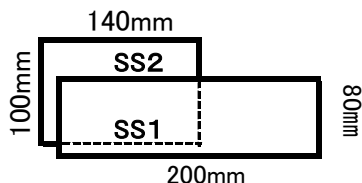

SSサイズ

SS1
SS2

80×200mm ¥11,900-
100×140mm ¥11,900-
以内 (税込 ¥13,090-)

Sサイズ

S1
S2

80×280mm ¥18,000-
以内 (税込 ¥19,800-)
160×280mm ¥21,000-
以内 (税込 ¥23,100-)

Mサイズ

M1
M2

80×580mm ¥26,600-
以内 (税込 ¥29,260-)
160×580mm ¥31,500-
以内 (税込 ¥34,650-)

Lサイズ

L1
L2

80×1000mm ¥45,900-
以内 (税込 ¥50,490-)
160×1000mm ¥53,200-
以内 (税込 ¥58,520-)

ELMOJIとは!!

・自分の好きなデザインを次世代の発光体、ELシートを使用し、最大の特徴である切っても光る!を活かし、好きなデザインを形にして光らせる事の出来る製品です。
・ELMOJIは特許取得済み加工方法で制作しています。