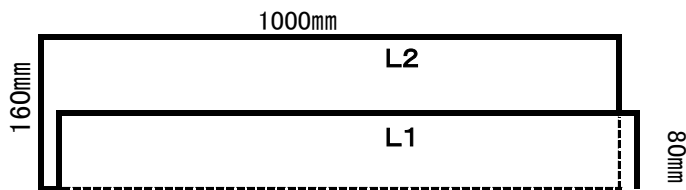

SSサイズ

SS1
SS2

80×200mm ¥11,900-
100×140mm ¥11,900-
以内 (税込 ¥13,090-)

Sサイズ

S1
S2

80×280mm ¥18,000-
以内 (税込 ¥19,800-)
160×280mm ¥21,000-
以内 (税込 ¥23,100-)

Mサイズ

M1
M2

80×580mm ¥26,600-
以内 (税込 ¥29,260-)
160×580mm ¥31,500-
以内 (税込 ¥34,650-)

Lサイズ

L1
L2

80×1000mm ¥45,900-
以内 (税込 ¥50,490-)
160×1000mm ¥53,200-
以内 (税込 ¥58,520-)

ELMOJIとは!!

・自分の好きなデザインを次世代の発光体、ELシートを使用し、最大の特徴である切っても光る!を活かし、好きなデザインを形にして光らせる事の出来る製品です。
・ELMOJIは特許取得済み加工方法で制作しています。