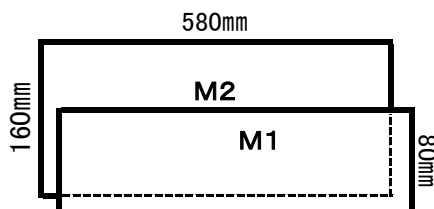

SSサイズ

SS1
SS2

80×200mm ¥11,900-
100×140mm ¥11,900-
以内 (税込 ¥13,090-)

Sサイズ

S1
S2

80×280mm ¥18,000-
以内 (税込 ¥19,800-)
160×280mm ¥21,000-
以内 (税込 ¥23,100-)

Mサイズ

M1
M2

80×580mm ¥26,600-
以内 (税込 ¥29,260-)
160×580mm ¥31,500-
以内 (税込 ¥34,650-)

Lサイズ

L1
L2

80×1000mm ¥45,900-
以内 (税込 ¥50,490-)
160×1000mm ¥53,200-
以内 (税込 ¥58,520-)

ELMOJIとは!!

・自分の好きなデザインを次世代の発光体、ELシートを使用し、最大の特徴である切っても光る!を活かし、好きなデザインを形にして光らせる事の出来る製品です。
・ELMOJIは特許取得済み加工方法で制作しています。