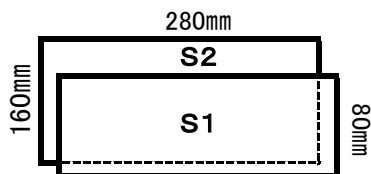

SSサイズ

SS1
SS2

80×200mm ¥11,900-
100×140mm ¥11,900-
以内 (税込 ¥13,090-)

Sサイズ

S1
S2

80×280mm ¥18,000-
以内 (税込 ¥19,800-)
160×280mm ¥21,000-
以内 (税込 ¥23,100-)

Mサイズ

M1
M2

80×580mm ¥26,600-
以内 (税込 ¥29,260-)
160×580mm ¥31,500-
以内 (税込 ¥34,650-)

Lサイズ

L1
L2

80×1000mm ¥45,900-
以内 (税込 ¥50,490-)
160×1000mm ¥53,200-
以内 (税込 ¥58,520-)

ELMOJIとは!!

・自分の好きなデザインを次世代の発光体、ELシートを使用し、最大の特徴である切っても光る!を活かし、好きなデザインを形にして光らせる事の出来る製品です。
・ELMOJIは特許取得済み加工方法で制作しています。